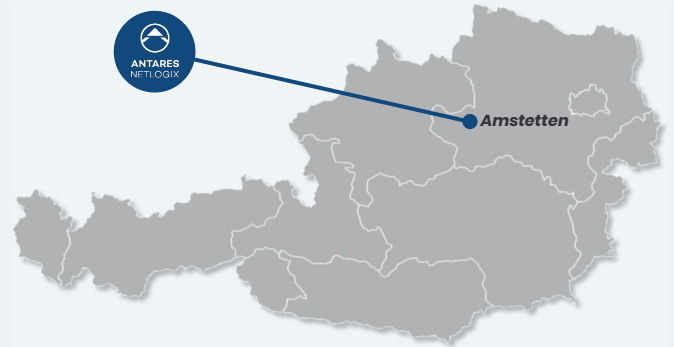

**ANTARES
NETLOGIX**

Seien Sie unser Gast!

BESUCHEN SIE UNS

Mitten im Herzen des Mostviertels haben wir unsere neues und modernes **Operations und Training Center** für Sie errichtet. Hier vereinen sich nun umfassende Managementkompetenz und detailliertes Fachwissen. Gerne heißen wir Sie als Gast bei uns herzlich willkommen und stellen ihnen hiermit alle wichtigen Informationen für Ihre Anreise bereit.

UNSERE ADRESSE

Antares-Netlogix Netzwerkberatung GmbH
Feldstraße 13
3300 Amstetten

[STANDORT AUF GOOGLE MAPS](#)

IHRE ANREISE MIT DEM **AUTO**

Autobahnabfahrt & kostenlose Parkplätze

In Amstetten gibt es zwei Autobahnabfahrten. Von Wien kommend nehmen Sie die Abfahrt Amstetten Ost, von Salzburg kommend die Abfahrt Amstetten West.

Falls Sie ein älteres **Navigationsgerät** benutzen, geben Sie bitte folgende Adresse an:
[Agathastraße 3.3300 Amstetten](#)

Unser Firmengelände bietet Ihnen ausreichend **kostenlose Parkplätze.**

IHRE ANREISE MIT DER **BAHN**

kostengünstig & bequem

Der **Bahnhof** in Amstetten ist nur **10 Gehminuten** entfernt. Die Westbahn und ÖBB fahren stündlich von Wien bzw. Salzburg direkt nach Amstetten.

Nutzen Sie zur Erstellung Ihrer individuellen Reiseroute die Online-Angebote der Verkehrsanbieter.